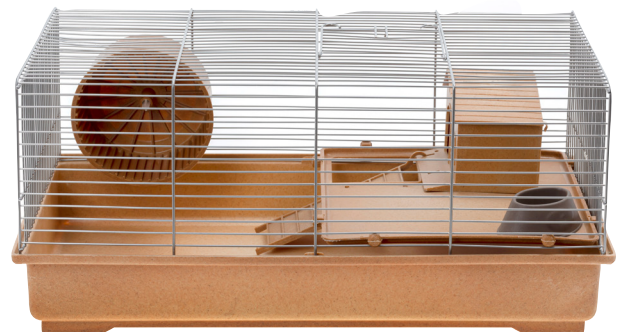

Astro 2 Wood Eco

NEW

Käfig für kleine Nagetiere. Die Unterschale und das mitgelieferte Zubehör sind aus einer umweltfreundlichen Kombination aus Polypropylen und recyceltem Holzmehl hergestellt. Zusätzlich kann das Set mit einem Sockel auf Holzbeinen erweitert werden.

- ☑ Produkt aus Polen
- ☑ nachhaltige Herstellung
- ☑ 40% recycelte Materialien
- ☑ praktisch
- ☑ hohe Unterschale
- ☑ für kleine Nagetiere geeignetes Gitter
- ☑ komplettes Zubehör: Haus, Laufrad, Rampe, Napf
- ☑ Unterschale und Zubehör in Naturfarbe