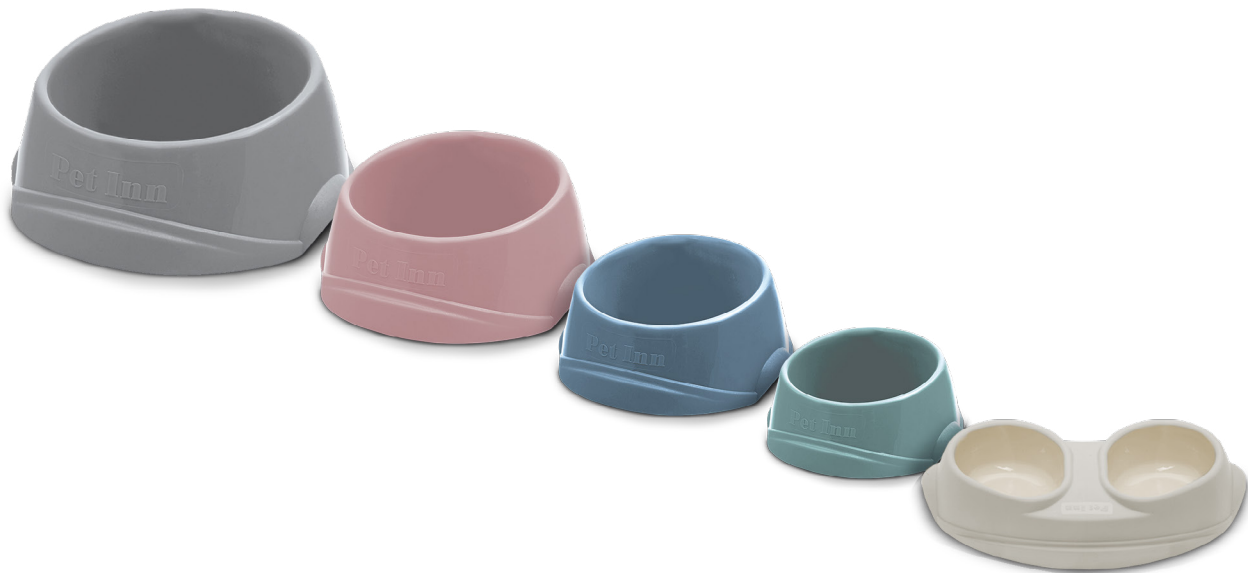

1 pc

Bowls and snacks

Space Bowl NEW

- Ⓜ These bowls are made of the highest-quality non-toxic plastic. Their skewed shape makes it easier for small animals to reach food. Included are non-skid legs to prevent the bowl from sliding.
- Ⓜ Miski wykonane z najwyższej jakości nietoksycznego plastiku. Są jednostronnie ścięte co ułatwia małym zwierzętom jedzenie. Posiadają stopki antypoślizgowe, które zapobiegają ślizganiu się miski po podłodze.
- Ⓜ Schüsseln aus hochwertigem, ungiftigem Kunststoff. Sie werden einseitig geschliffen, um Kleintieren das Essen zu erleichtern. Der Satz enthält rutschfeste Füße, die das Rutschen der Schüssel auf dem Boden verhindert.
- Ⓜ Миски, изготовленные из нетоксичного пластика наивысшего качества. С более низким бортиком с одной стороны, что облегчает еду маленьким животным. В комплект входят нескользящие ножки, предотвращающие перемещение миски на полу.