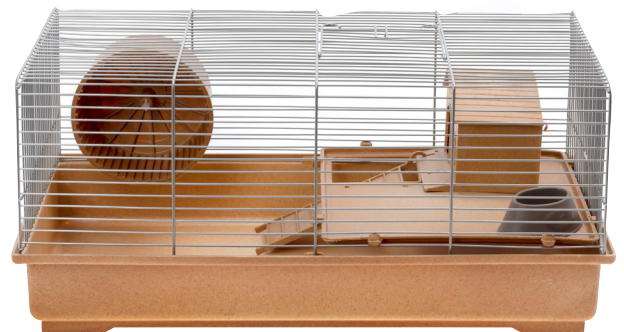

Astro 2 Wood Eco

NEW

Klatka dla małych gryzoni. Kuchnia i akcesoria w zestawie są wykonane z ekologicznego połączenia polipropylenu i mączki drewnianej pochodzącej z recyklingu. Do zestawu można dokupić podest na drewnianych nóżkach.

- 🌿 produkt polski
- 🌿 zrównoważona produkcja
- 🌿 40% materiałów pochodzących z recyklingu
- 🌿 praktyczna
- 🌿 wysoka kuchnia
- 🌿 rozmieszczenie prętów odpowiednie dla małych gryzoni
- 🌿 bogate wyposażenie: domek, kołowrotek, pochylnia, miska
- 🌿 kuchnia i akcesoria w naturalnym kolorze