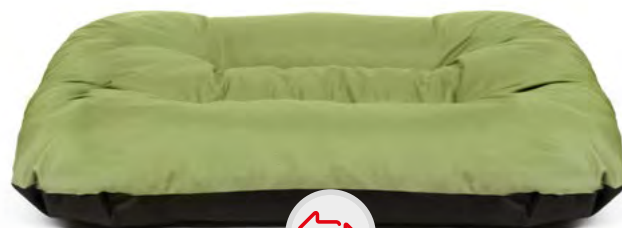

Arnold

- Modern pet mattresses made of durable and waterproof material. Removable cover.
- Nowoczesne postania wykonane z trwałego, wodoodpornego materiału. Zdejmowany pokrowiec.
- Moderne Liegeplätze aus haltbarem, wasserdichtem Material. Abnehmbarer Schonbezug.
- Современные лежанки, выполненные из прочного водонепроницаемого материала. Съемный чехол.

Pillow

NEW

L 80,0 x 60,0 cm
251239
5 905546 315012 >
1 pc

80,0 x 60,0 cm
251242
5 905546 315043 >
1 pc

XL 110,0 x 80,0 cm
251240
5 905546 315029 >
1 pc

110,0 x 80,0 cm
251243
5 905546 315050 >
1 pc

XXL 120,0 x 100,0 cm
251241
5 905546 315036 >
1 pc

120,0 x 100,0 cm
251244
5 905546 315067 >
6 pcs

XXXL 140,0 x 110,0 cm
251324
5 905546 316323 >
1 pc

140,0 x 110,0 cm
251640
5 905546 318921 >
1 pc