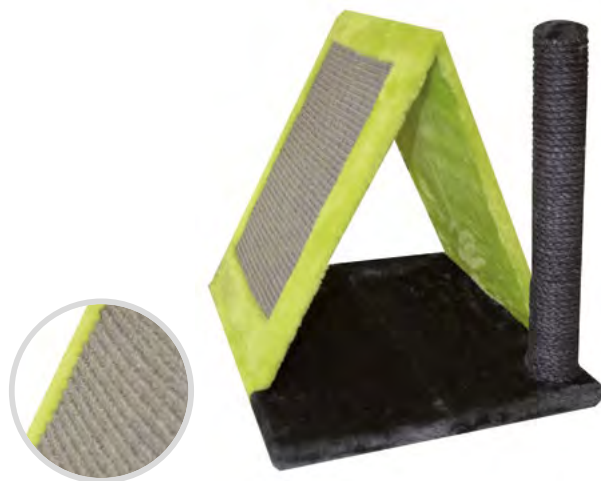

Wizzy

- Colorful cat tree made of soft plush.
- Kolorowy drapak dla kota wykonany z miękkiego pluszu.
- Bunter Kratzbaum für Katzen aus weichem Plüsch.
- Цветная когтеточка для кота из мягкого плюша.

35,0 x 35,0 x 40,0 cm
37,5 x 10,0 x 46,0 cm
243675

1 pc