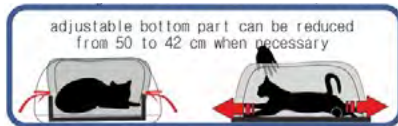

- ☞ Santorini transport bag is designed for small dogs, cats and other small pets. This light weight bag is designed to travel with you on the plane, in the train or car. Built in carseat fixation, built in safety harness, suitcase fixation, rigid construction, mat made of plush, ID card are features which shows how much we care about pet safety and comfort during a travel.
- ☞ Torba transportowa Santorini przeznaczona jest dla małych psów, kotów i innych niedużych zwierząt domowych. Ta lekka torba zaprojektowana jest do zabrania w podróż samolotem, pociągami lub samochodem. Posiada udogodnienia w postaci wbudowanych uchwytów na zabezpieczenie pasami bezpieczeństwa, wbudowanego paska do zabezpieczenia zwierzęcia, uchwytu do mocowania na walizkę, sztywnej konstrukcji, maty wykonanej z miękkiego pluszu, miejsca na kartę identyfikacyjną co pokazuje jak bardzo dbamy o wygodę i bezpieczeństwo zwierząt podczas podróży.
- ☞ Die Transporttasche Santorini ist für Hunde, Katzen und kleine Haustiere geeignet. Diese leichte Tasche ist für den Transport per Flugzeug, Zug oder Auto konzipiert. Sie wird mit Erleichterungen in Form von eingebauten Sicherheitsgurthalterungen, einem eingebauten Gurt zum Schutz des Tieres, einer Halterung zur Befestigung am Koffer, einer steifen Struktur, einer Matte aus weichem Plüsch und einem Platz für eine Identifikationskarte ausgestattet. Dies zeigt, wie sehr wir uns um den Komfort und die Sicherheit Ihres Haustieres während der Reise kümmern.
- ☞ Сумка-переноска Santorini для маленьких собак, кошек и других небольших домашних животных. Эта легкая сумка предназначена для авиаперевозок, путешествия поездом или автомобилем. Оснащена удобными креплениями, которые позволяют пристегнуть ее ремнями безопасности, встроенным ремнем для фиксации животного, ремнем для крепления к чемодану, жесткой конструкцией, подстилки из мягкого плюша, места для идентификационной карты – все это свидетельствует о нашей заботе об удобстве и безопасности вашего домашнего животного во время путешествия.