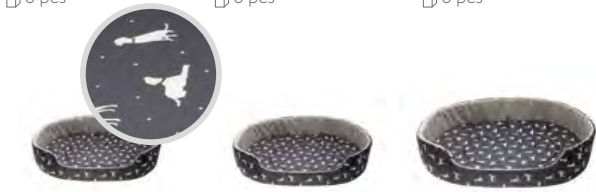

# Billy Dog

NEW

- Original dog bed available in a wide range of sizes.
- Originalne legowisko dla psów dostępne w szerokiej gamie rozmiarów.
- Originaler Hundeliegeplatz in einer Vielzahl von Größen erhältlich.
- Оригинальные лежанки для собак в широком ассортименте размеров.

pink (1)

45,0 x 35,0 x 15,0 cm  
# 121331

6 pcs

green (3)

55,0 x 45,0 x 15,0 cm  
# 121333

6 pcs

turquoise (5)

65,0 x 55,0 x 15,0 cm  
# 121335

6 pcs

latte (2)

50,0 x 40,0 x 15,0 cm  
# 121332

6 pcs

latte (4)

60,0 x 50,0 x 15,0 cm  
# 121334

6 pcs

latte (6)