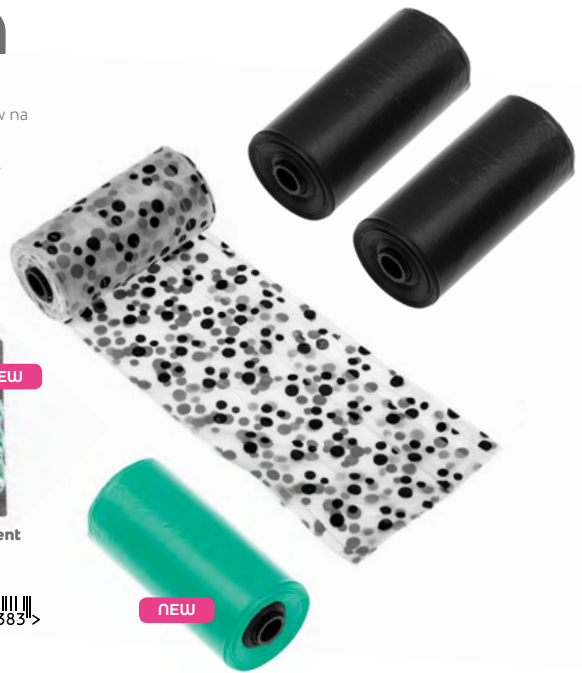

# Paddie

- Ⓜ Sanitary napkins dedicated for puppies. Extremely absorbent surface perfectly absorbs the urine reducing the unpleasant odor.
- Ⓜ Podkłady higieniczne dedykowane dla szczeniąt. Niezwykle chłonna powierzchnia doskonale wiąże moczk redukując nieprzyjemny zapach.
- Ⓜ Hygienische Unterlagen für Welpen. Eine extrem absorptionsfähige Oberfläche bindet den Urin perfekt und reduziert unangenehme Gerüche.
- Ⓜ Гигиенические подстилки-пеленки для щенков. Поверхность с отличными впитывающими свойствами великолепно поглощает мочу и уменьшает неприятный запах.